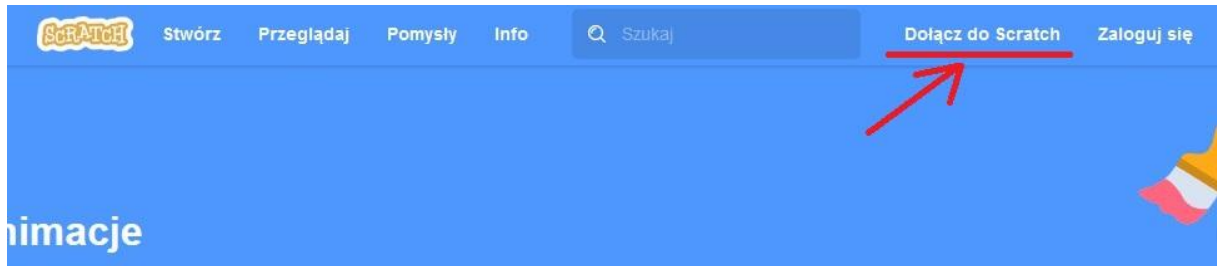

# Scratch - zakładanie konta

Wejdź na stronę: <https://scratch.mit.edu/>

W górnym, prawym rogu strony kliknij napis "Dołącz do Scratch".

Wpisz unikalną (taką, której w tym programie jeszcze nikt nie użył) nazwę użytkownika. Jeżeli nazwa którą podałeś jest zajęta - program poinformuje Cię o tym.

A screenshot of the Scratch account creation form. The form is titled 'Dołącz do Scratch' and includes the text 'Twórz projekty, dziel się pomysłami, znajdź przyjaciół. Za darmo!'. It has two main sections: 'Utwórz nazwę użytkownika' with a text input field containing 'Tomek' and a lock icon, and 'Utwórz hasło' with two text input fields, one containing 'Hasło' and the other 'Wpisz hasło ponownie', both with lock icons. Below the password fields is a checkbox labeled 'Pokaż hasło' which is checked. An orange error message box on the right says 'Nazwa użytkownika jest już zajęta. Spróbuj czegoś innego.' At the bottom of the form is a large orange button labeled 'Następne'.